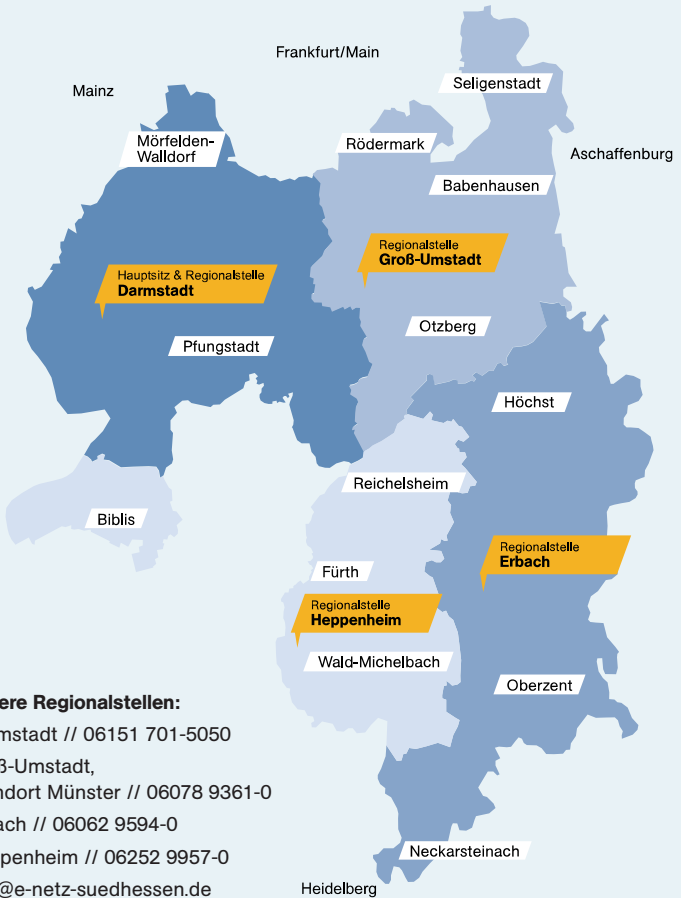

Ihr Kontakt

Wir haben mit unseren qualifizierten Partnerfirmen vereinbart, dass sie eine verantwortliche Person vor Ort benennen. Falls Ihnen die Ansprechperson nicht bekannt ist, können Sie uns auch gerne direkt ansprechen.

Unsere Regionalstellen:

Darmstadt // 06151 701-5050
Groß-Umstadt,
Standort Münster // 06078 9361-0
Erbach // 06062 9594-0
Heppenheim // 06252 9957-0
info@e-netz-suedhessen.de

e-netz Süd Hessen AG

Dornheimer Weg 24
64293 Darmstadt
e-netz-suedhessen.de